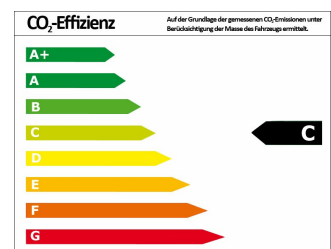

Auto Bechtold^{KG}

RENAULT Captur TCe 130 EDC GPF EDITION ONE

Tageszulassung

Druckdatum: 25.10.2020

Preis: 23.990 €

Fahrzeugnummer: 18 #593435

Fahrzeugdaten

Leistung	96 kW (131 PS)
Erstzulassung	06/2020
Farbe	rot (Dezir-Rot/Black-Pearl)

Verbrauch und Umwelt

Effizienzklasse	C
CO₂-Ausstoß komb.*	123 g/km
Verbr. innerorts*	7,00 l/100km
Verbr. außerorts*	4,90 l/100km
Verbr. kombiniert*	5,00 l/100km

*) Weitere Informationen zum offiziellen Kraftstoffverbrauch und den offiziellen spezifischen CO₂-Emissionen neuer Personenkraftwagen können dem „Leitfaden über den Kraftstoffverbrauch, die CO₂-Emissionen und den Stromverbrauch neuer Personenkraftwagen“ entnommen werden, der an allen Verkaufsstellen und bei der Deutschen Automobil Treuhand GmbH (DAT) unentgeltlich erhältlich ist.

Auto Bechtold KG

Leipziger Strasse 29 · 63571 Gelnhausen Roth

Tel.: 06051 - 12 03 1 · Fax: 06051 - 12 03 0 · verkauf@auto-bechtold.de

Für die inhaltliche Richtigkeit der Darstellung wird keine Haftung übernommen. Es handelt sich nicht um ein konkretes annahmefähiges Angebot. Zwischenverkauf der Produkte vorbehalten. Verbindliche Informationen nur bei Ihrem Partner Auto Bechtold KG.