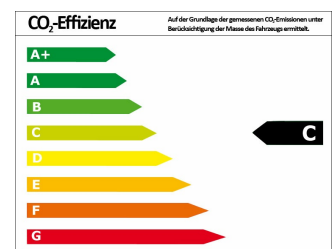

Auto Bechtold^{KG}

RENAULT Captur TCe 130 EDC GPF EDITION ONE

Tageszulassung

Druckdatum: 01.10.2020

Preis: 23.990 €

Fahrzeugnummer: 22 #594151

Fahrzeugdaten

Leistung	96 kW (131 PS)
Erstzulassung	06/2020
Farbe	grau (Highland Grau/Black-Pearl schw)

Verbrauch und Umwelt

Effizienzklasse	C
CO ₂ -Ausstoß komb.*	125 g/km
Verbr. innerorts*	7,50 l/100km
Verbr. außerorts*	5,10 l/100km
Verbr. kombiniert*	5,50 l/100km

*) Weitere Informationen zum offiziellen Kraftstoffverbrauch und den offiziellen spezifischen CO₂-Emissionen neuer Personenkraftwagen können dem „Leitfaden über den Kraftstoffverbrauch, die CO₂-Emissionen und den Stromverbrauch neuer Personenkraftwagen“ entnommen werden, der an allen Verkaufsstellen und bei der Deutschen Automobil Treuhand GmbH (DAT) unentgeltlich erhältlich ist.