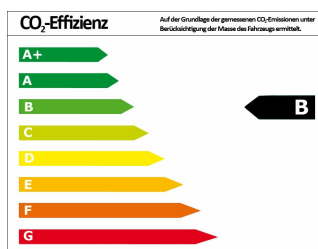

Auto Bechtold^{KG}

RENAULT Captur TCe 130 EDC GPF INTENS

Tageszulassung

Druckdatum: 25.02.2021

Preis: 23.790 €

Fahrzeugnummer: 30 # 668115

Fahrzeugdaten

Leistung	96 kW (131 PS)
Erstzulassung	09/2020
Farbe	blau (Iron-Blau / Black-Pearl)
Kilometerstand	25 km
Getriebe	Automatik
Fahrzeugart	Tageszulassung
Kraftstoffart	Benzin
Aufbauart	SUV / Geländewagen

Verbrauch und Umwelt

Effizienzklasse*	B
CO₂-Ausstoß komb.*	125 g/km
Verbr. innerorts*	7,50 l/100km
Verbr. außerorts*	5,10 l/100km
Verbr. kombiniert*	5,50 l/100km

*) Weitere Informationen zum offiziellen Kraftstoffverbrauch und den offiziellen spezifischen CO₂-Emissionen neuer Personenkraftwagen können dem „Leitfaden über den Kraftstoffverbrauch, die CO₂-Emissionen und den Stromverbrauch neuer Personenkraftwagen“ entnommen werden, der an allen Verkaufsstellen und bei der Deutschen Automobil Treuhand GmbH (DAT) unentgeltlich erhältlich ist.

Auto Bechtold KG

Leipziger Strasse 29 · 63571 Gelnhausen Roth

Tel.: 06051 - 12 03 1 · Fax: 06051 - 12 03 0 · verkauf@auto-bechtold.de

Für die inhaltliche Richtigkeit der Darstellung wird keine Haftung übernommen. Es handelt sich nicht um ein konkretes annahmefähiges Angebot. Zwischenverkauf der Produkte vorbehalten. Verbindliche Informationen nur bei Ihrem Partner Auto Bechtold KG.