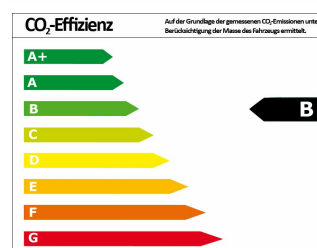

Auto Bechtold^{KG}

RENAULT Captur TCe 130 GPF INTENS

Tageszulassung

Druckdatum: 15.04.2021

Preis: 23.590 €

Fahrzeugnummer: 36 # 045488

Fahrzeugdaten

Leistung	96 kW (131 PS)
Erstzulassung	10/2020
Farbe	schwarz (Black-Pearl-Schwarz)
Kilometerstand	25 km
Getriebe	Automatik
Fahrzeugart	Tageszulassung
Kraftstoffart	Benzin
Aufbauart	SUV / Geländewagen

Verbrauch und Umwelt

Effizienzklasse*	B
CO₂-Ausstoß komb.*	125 g/km
Verbr. innerorts*	7,50 l/100km
Verbr. außerorts*	5,10 l/100km
Verbr. kombiniert*	5,50 l/100km

*) Weitere Informationen zum offiziellen Kraftstoffverbrauch und den offiziellen spezifischen CO₂-Emissionen neuer Personenkraftwagen können dem „Leitfaden über den Kraftstoffverbrauch, die CO₂-Emissionen und den Stromverbrauch neuer Personenkraftwagen“ entnommen werden, der an allen Verkaufsstellen und bei der Deutschen Automobil Treuhand GmbH (DAT) unentgeltlich erhältlich ist.

Auto Bechtold KG

Leipziger Strasse 29 · 63571 Gelnhausen Roth

Tel.: 06051 - 12 03 1 · Fax: 06051 - 12 03 0 · verkauf@auto-bechtold.de

Für die inhaltliche Richtigkeit der Darstellung wird keine Haftung übernommen. Es handelt sich nicht um ein konkretes annahmefähiges Angebot. Zwischenverkauf der Produkte vorbehalten. Verbindliche Informationen nur bei Ihrem Partner Auto Bechtold KG.