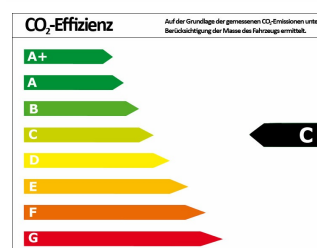

Auto Bechtold^{KG}

RENAULT Captur TCe 130 EDC GPF INTENS

Tageszulassung

Druckdatum: 15.04.2021

Preis: 22.990 €

Fahrzeugnummer: 60 #594322

Fahrzeugdaten

Leistung	96 kW (131 PS)
Erstzulassung	06/2020
Farbe	grau (Highland-Grau / Black)
Kilometerstand	30 km
Getriebe	Automatik
Fahrzeugart	Tageszulassung
Kraftstoffart	Benzin
Aufbauart	SUV / Geländewagen

Verbrauch und Umwelt

Effizienzklasse*	C
CO ₂ -Ausstoß komb.*	125 g/km
Verbr. innerorts*	7,50 l/100km
Verbr. außerorts*	5,10 l/100km
Verbr. kombiniert*	5,50 l/100km

*) Weitere Informationen zum offiziellen Kraftstoffverbrauch und den offiziellen spezifischen CO₂-Emissionen neuer Personenkraftwagen können dem „Leitfaden über den Kraftstoffverbrauch, die CO₂-Emissionen und den Stromverbrauch neuer Personenkraftwagen“ entnommen werden, der an allen Verkaufsstellen und bei der Deutschen Automobil Treuhand GmbH (DAT) unentgeltlich erhältlich ist.