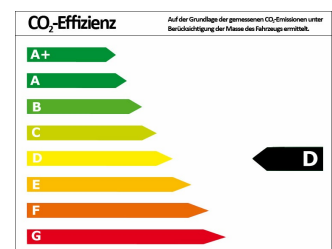

Auto Bechtold^{KG}

TOYOTA RAV 4 2.0 D-4D 4x2 Start-Stop Edition-S

Gebrauchtfahrzeug

Druckdatum: 25.10.2020

Preis: 17.690 €

Fahrzeugnummer: 82 #024159

Fahrzeugdaten

Leistung	105 kW (143 PS)
Erstzulassung	01/2017
Farbe	weiß ()

Verbrauch und Umwelt

Effizienzklasse	D
CO ₂ -Ausstoß komb.*	124 g/km
Verbr. innerorts*	5,50 l/100km
Verbr. außerorts*	4,30 l/100km
Verbr. kombiniert*	4,70 l/100km

*) Weitere Informationen zum offiziellen Kraftstoffverbrauch und den offiziellen spezifischen CO₂-Emissionen neuer Personenkraftwagen können dem „Leitfaden über den Kraftstoffverbrauch, die CO₂-Emissionen und den Stromverbrauch neuer Personenkraftwagen“ entnommen werden, der an allen Verkaufsstellen und bei der Deutschen Automobil Treuhand GmbH (DAT) unentgeltlich erhältlich ist.